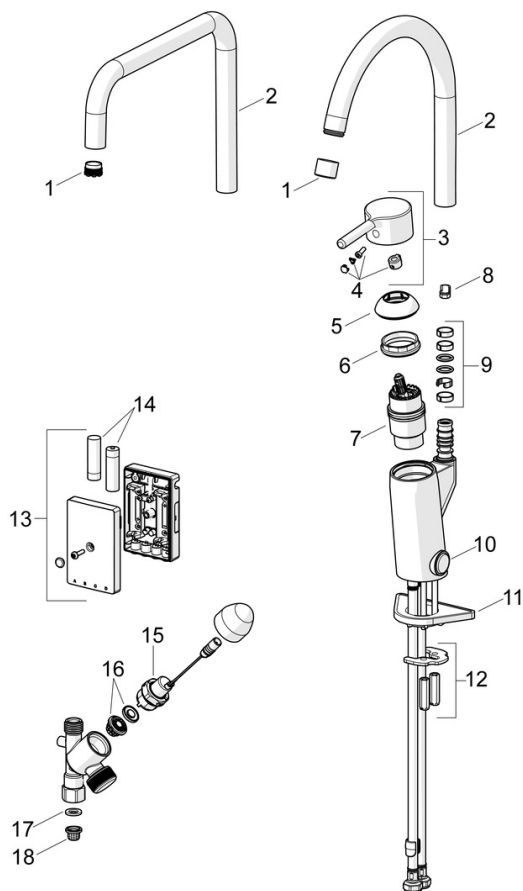

SP2839FN

	Namn	Kod	RSK
01	Strålsamlare och nyckel, M18.5x1	859338V	8281568
01	Strålsamlare, M22x1 STD CC A	1001070V	8280041
02	Utloppspip	601304V	
02	Hög utloppspip, L=208	1001058V	
03	Spak	1015157V	
04	Täckbricka	1002323V	
05	Skyddskåpa	159053V	8347860
06	Fästmutter	158726	8347501
07	Reglerinsats	158890	8347507
08	Begränsare, 120°	602499V	
09	Tätningsserie för utloppspip	1001098V	
10	Tryckknapp, 3 V	1004296V	
11	Stödskiva, 100x60mm	158825	8347884
12	Monteringsatts	158697	8347840
13	Styrenhet, 3 V, Bluetooth	1005266V	8394067
14	Batteri, 1.5 V AA Lithium	600599V	8443259
15	Pilotventil, 3 V	601884V-F	8394063
16	Membran	1006500V	8483197
17	Plantätning, 18.5/12x2 EPD	438025/10	
18	Smutsfilter	199257/2	8347831