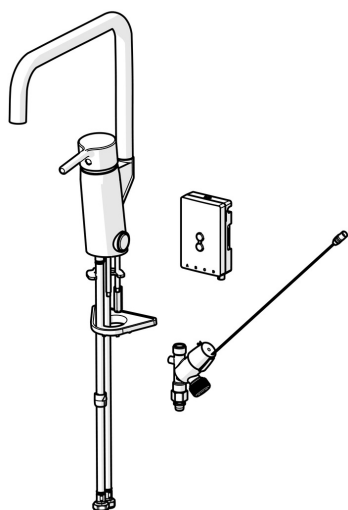

EAN: 6414150102424  
RSK: 8312100  
[static.oras.com/2734FHN](http://static.oras.com/2734FHN)

Köksblandare med elektronisk avstängningsventil 3V batteridrift, automatisk avstängning 4/12 tim. Ettgreppsfunktion via pinnspak, hög svängbar J-utloppspip och strålsamlare. Utloppspipens svängradie är förinställd på 120° (kan begränsas till 0°/60°/360°). Inbyggd spärr för begränsning av temperatur och flöde via Oras 4.0 keramiska kassett. F = flexibel anslutning.

- Kök
- Ettgreppsblandare, Batteridrivna, Diskmaskinsventil, Bluetooth®
- Bänkmonterad
- Krom
- Svängbar utloppspip
- CASCADE® - stråle
- Elektronisk avstängningsventil för extern utrustning
- Möjlighet till spärr för begränsning av temperatur och flöde
- Ø 40 mm keramisk kassett för flödes- och temperaturkontroll
- Flexibel anslutning