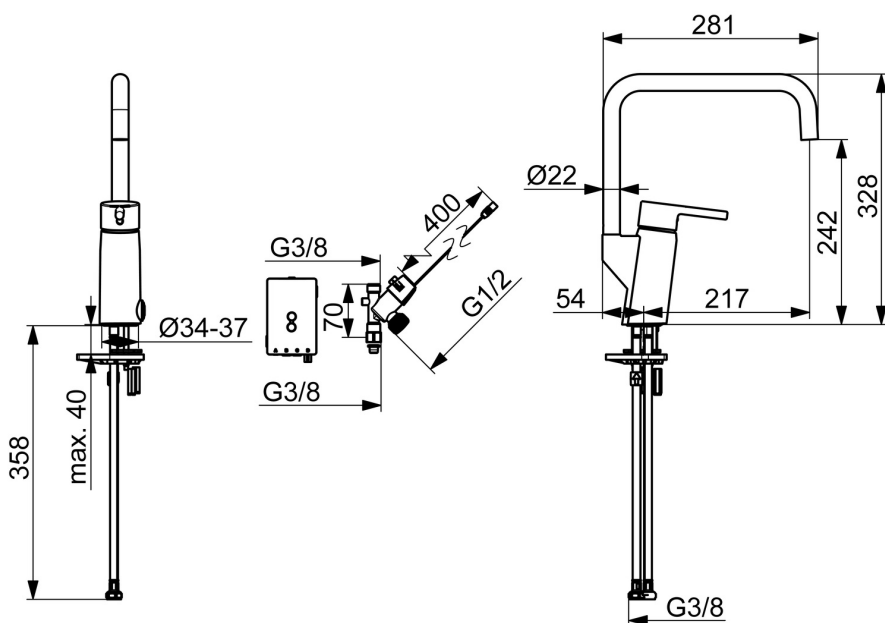

EAN: 6414150102424
RSK: 8312100
static.oras.com/2734FHN

Köksblandare med elektronisk avstängningsventil 3V batteridrift, automatisk avstängning 4/12 tim. Ettgreppsfunktion via pinnspak, hög svängbar J-utloppspip och strålsamlare. Utloppspipens svängradie är förinställd på 120° (kan begränsas till 0°/60°/360°). Inbyggd spärr för begränsning av temperatur och flöde via Oras 4.0 keramiska kassett. F = flexibel anslutning.

- Kök
- Ettgreppsblandare, Batteridrivna, Diskmaskinsventil, Bluetooth®
- Bänkmonterad
- Krom
- Svängbar utloppspip
- CASCADE® - stråle
- Elektronisk avstängningsventil för extern utrustning
- Möjlighet till spärr för begränsning av temperatur och flöde
- Ø 40 mm keramisk kassett för flödes- och temperaturkontroll
- Flexibel anslutning