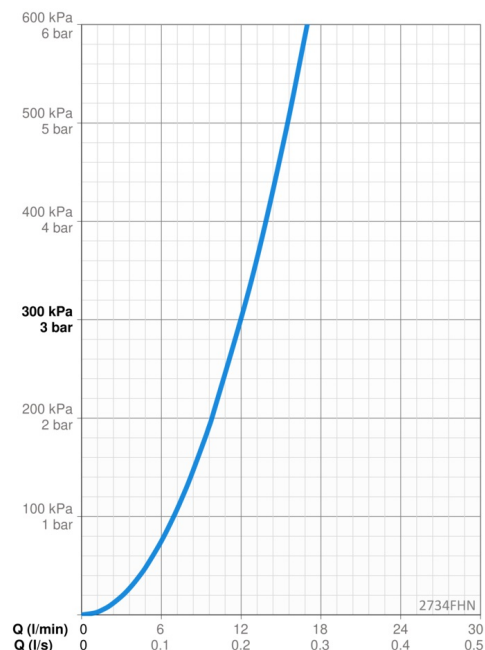

Teknisk data

Flödesegenskaper

Flöde vid 300 kPa	0.2 l/s
Tryckfall vid flöde (0.1 l/s)	75 kPa
Tryckfall vid flöde (0.2 l/s)	300 kPa

Tekniska egenskaper

Varmvattenanslutning	max. +70°C
Arbetsstryck	50 - 1000 kPa
Anslutning, mått	G3/8
Backflow prevention (EN1717)	EB
Material	brass

Programinställningar

Diskmaskinsventil, öppningstid	4 h / 12 h

Elektroniska egenskaper

Batteri	AA 1.5 V Lithium x 2
Bluetooth version	5.x (D060577)

Bestämmelser

EU Direktiv	C E Radio Equipment Directive 2014/53/EU , Low Voltage Directive 2014/35/EU , EMC Directive 2014/30/EU , RoHS Directive 2011/65/EU
EN standard	ETSI EN 301 489-1 V1.9.2, ETSI EN 300 328 v2.2.2, EN 61000-6-1:2007, EN 61000-6-3:2007+A1:2011+AC:2012, EN 60335-1:2012+A11+A13+A14+A2+A15:2021, Part 19.11.4
Ljudklass	I (ISO 3822)
Kapslingsklass	IP 55